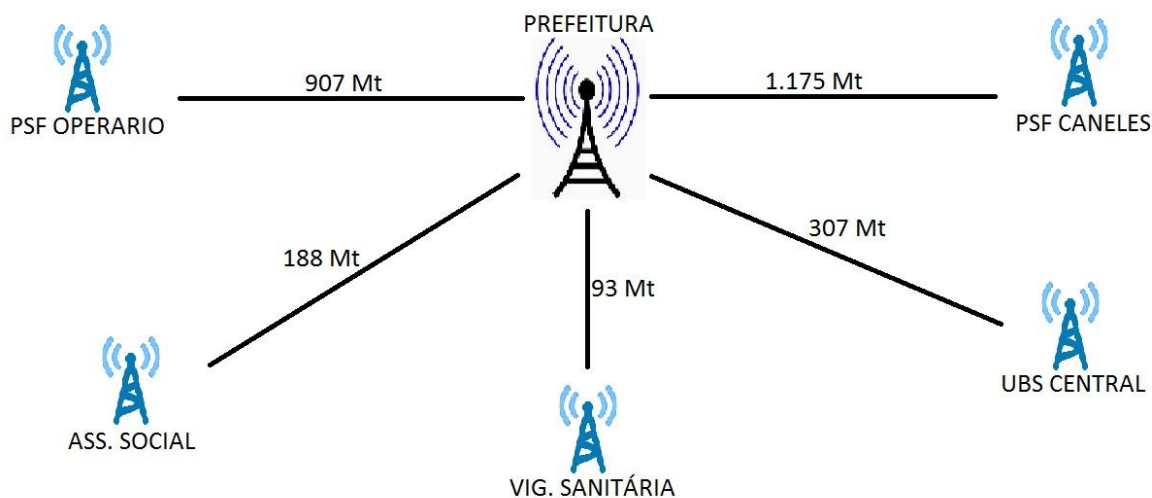

Estado do Rio Grande do Sul
Prefeitura Municipal de Nonoai

ANEXO III

PREGÃO PRESENCIAL 006/2016
Mapa Geral dos Pontos de Instalação da Rede Wireless.

Mapa das Distancias entre os Pontos de Instalação.

“Terra dos Beatos Pe. Manuel e Coroinha Adílio”