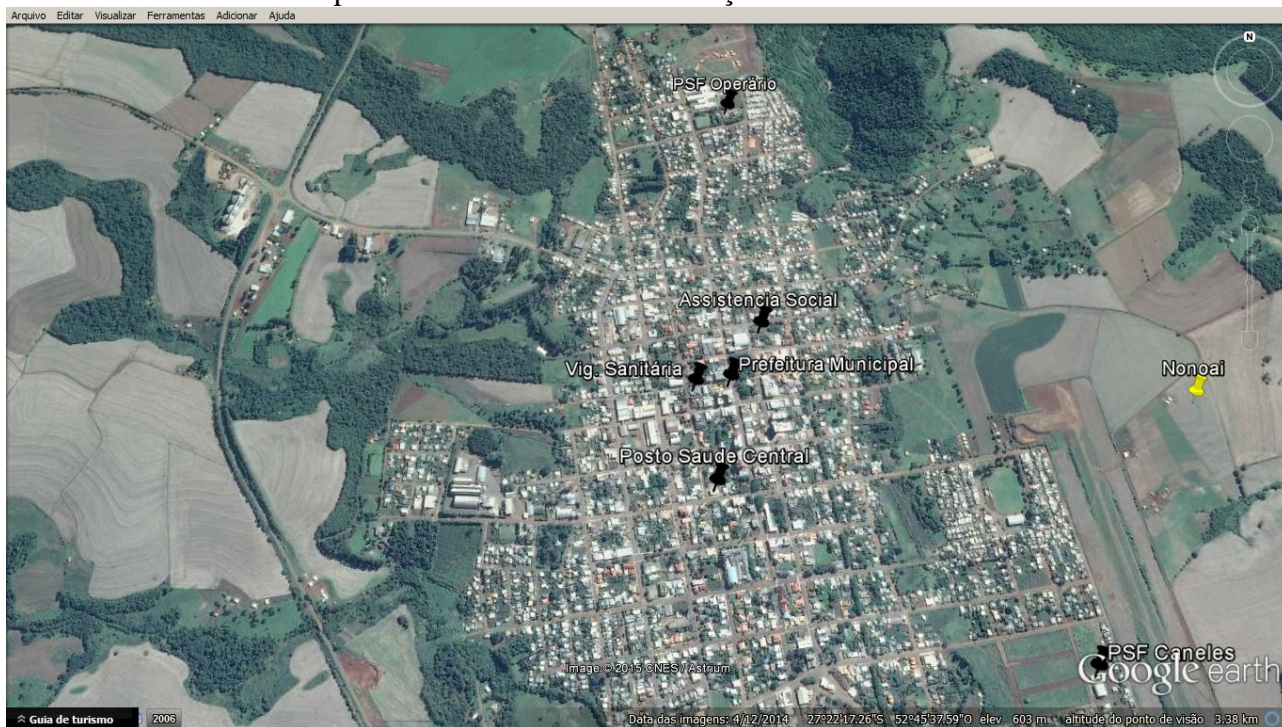

Estado do Rio Grande do Sul
Prefeitura Municipal de Nonoai

ANEXO III

PREGÃO PRESENCIAL 006/2016
Mapa Geral dos Pontos de Instalação da Rede Wireless.

Mapa das Distancias entre os Pontos de Instalação.

“Terra dos Beatos Pe. Manuel e Coroinha Adílio”