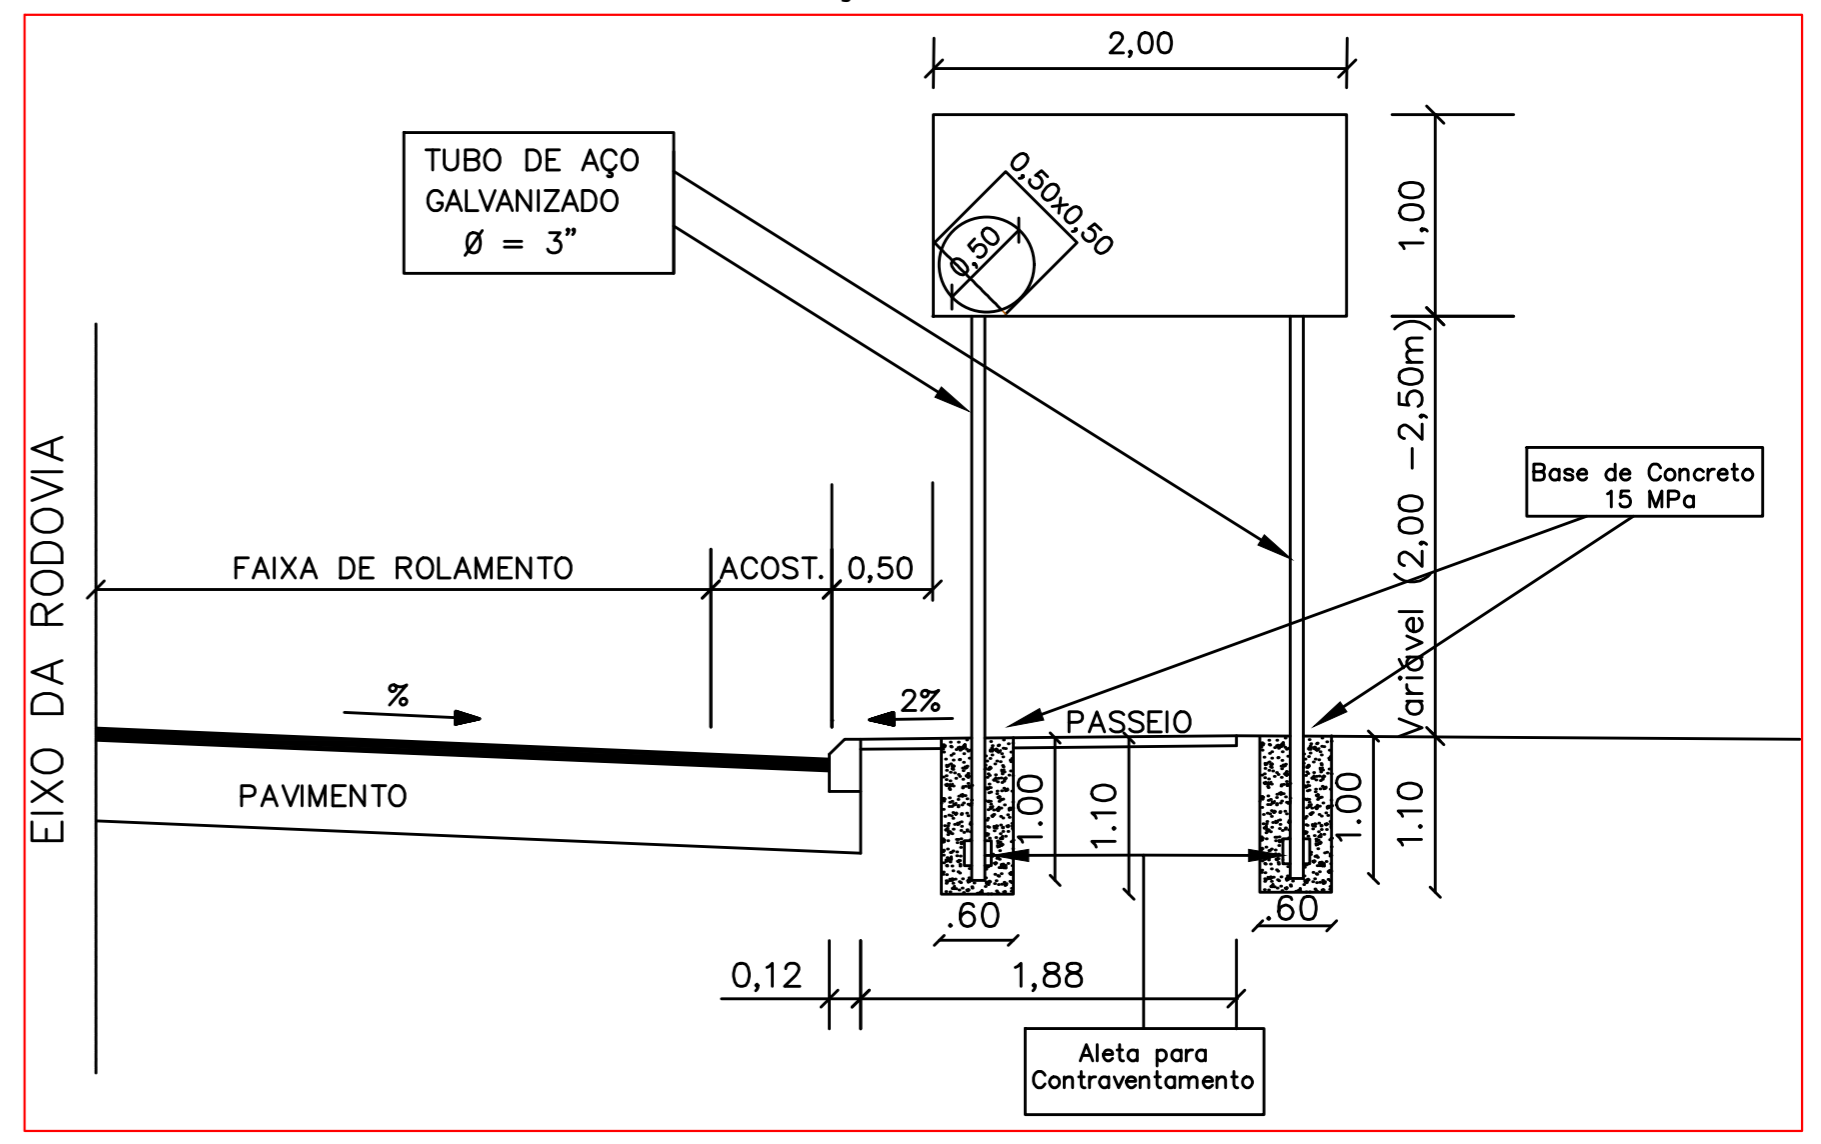

DETALHE - SINALIZAÇÃO RAMPA DE ACESSIBILIDADE

DETALHAMENTO DE SINALIZAÇÃO VERTICAL EM ZONA URBANA

PLANTA BAIXA BOCA-DE-LOBO

CORTE BOCA-DE-LOBO

DETALHE DE VALAS S/ESCALA

PREFEITURA MUNICIPAL DE NONOAI

Rua Padre Manoel Gomes Gonzales - 99600 - 000 - Nonoai / RS

CAÇAMENTO AVENIDA JOÃO MARCONDES - "ZICO"

DETALHES BOCA DE LOBO, RAMPA DE ACESSIBILIDADE, MEIO FIO, VALA E SINALIZAÇÃO

Propr.: _____ Pref. Mun. de Nonoai

Resp.Téc.: CLEBERSON VALDANO ALIEVI
Engº(º) Civil - CREA RS 308975-1

Ar. ampliada: 14.516,08m²

Data: ABRIL/2019

Escala: _____

Prancha: 3/4

Desenho: Cleberston V. Alievi