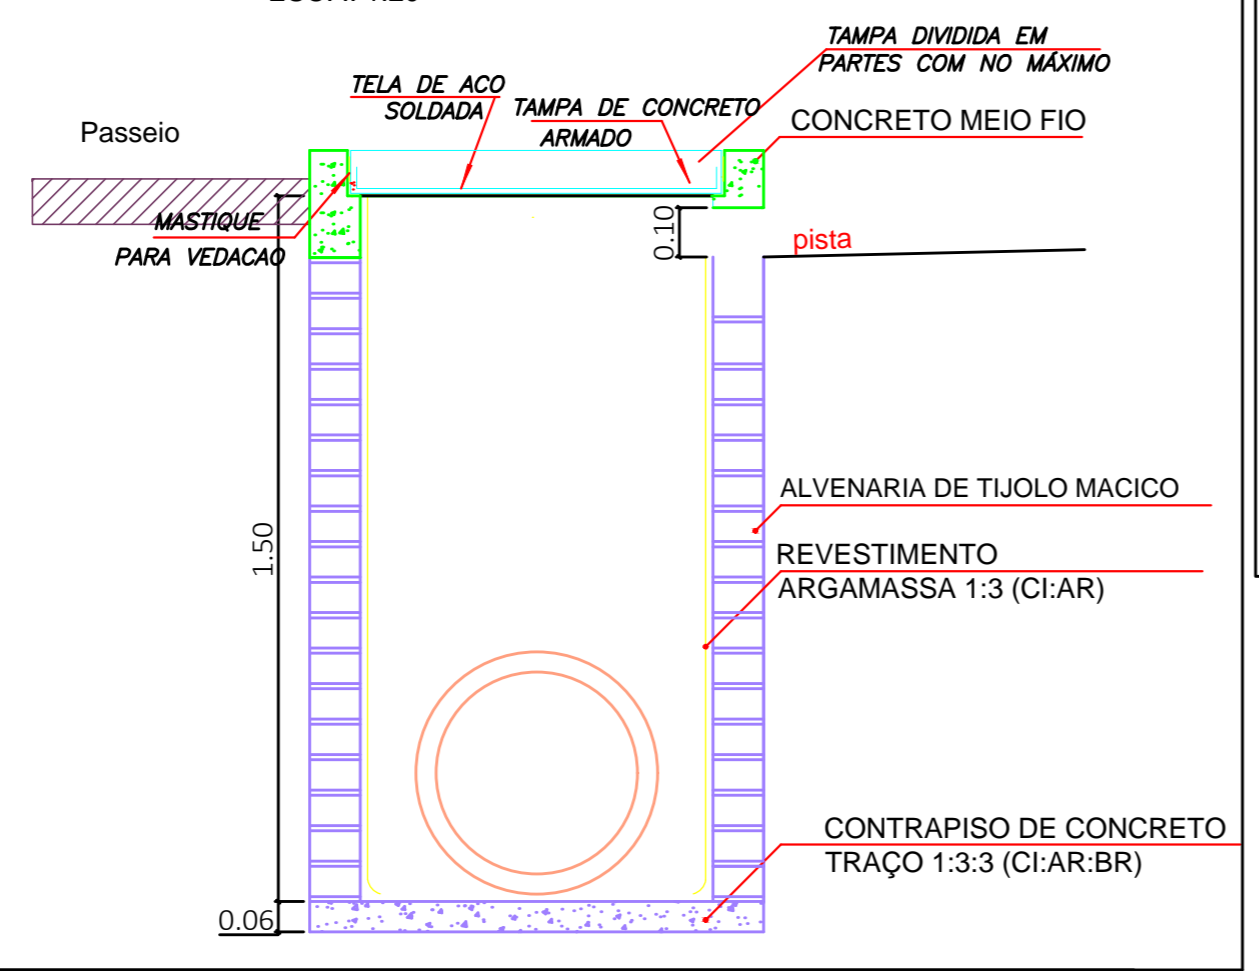

DETALHE - SINALIZAÇÃO RAMPA DE ACESSIBILIDADE

DETALHAMENTO DE SINALIZAÇÃO VERTICAL EM ZONA URBANA

PLANTA BAIXA BOCA-DE-LOBO

CORTE BOCA-DE-LOBO

DETALHE DE VALAS S/ESCALA

PREFEITURA MUNICIPAL DE NONOAI

Rua Padre Manoel Gomes Gonzales - 99600 - 000 - Nonoai / RS

CAÇAMENTO AVENIDA JOÃO MARCONDES - "ZICO"

DETALHES BOCA DE LOBO, RAMPA DE ACESSIBILIDADE, MEIO FIO, VALA E SINALIZAÇÃO

Propr.: _____ Pref. Mun. de Nonoai

Resp.Téc.: CLEBERSON VALDANO ALIEVI
Engº(º) Civil - CREA RS 308975-1

Ar. ampliada: 14.516,08m²

Data: ABRIL/2019

Escala: _____

Prancha: 3/4

Desenho: Cleberston V. Alievi