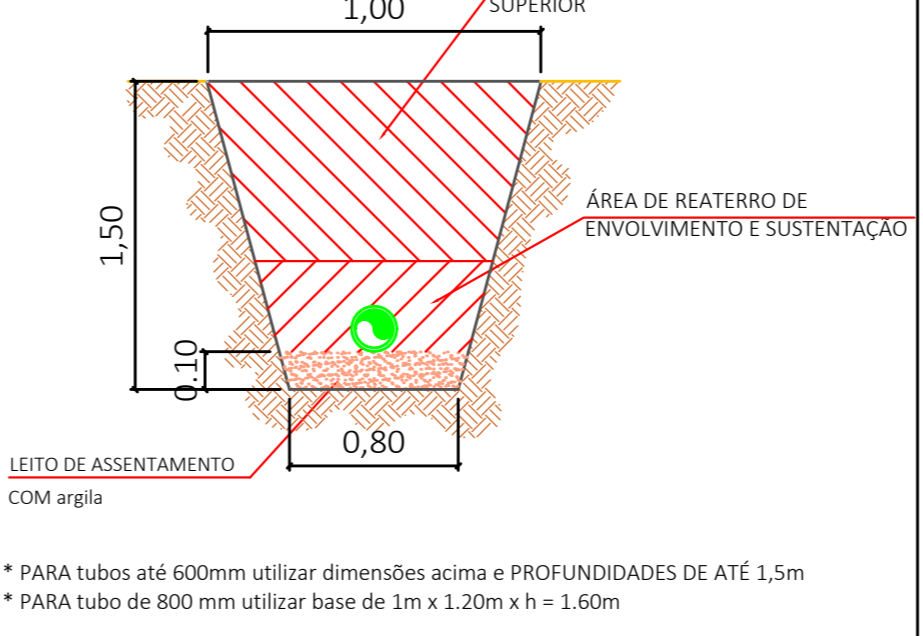

DETALHE - SINALIZAÇÃO RAMPA DE ACESSIBILIDADE

DETALHAMENTO DE SINALIZAÇÃO VERTICAL EM ZONA URBANA

PLANTA BAIXA BOCA-DE-LOBO

CORTE BOCA-DE-LOBO

DETALHE DE VALAS S/ESCALA

PREFEITURA MUNICIPAL DE NONOAI

Rua Padre Manoel Gomes Gonzales - 99600 - 000 - Nonoai / RS

Ar. ampliada: 14.516,08m²

Data: ABRIL/2019

Escala: _____

Prancha: 3/4

Desenho: Cleberston V. Alievi