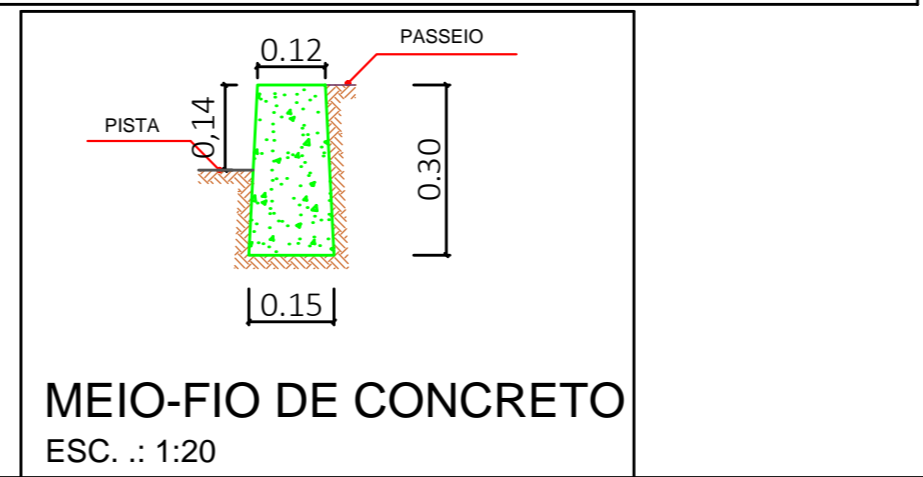

DETALHE - SINALIZAÇÃO RAMPA DE ACESSIBILIDADE

DETALHAMENTO DE SINALIZAÇÃO VERTICAL EM ZONA URBANA

PLANTA BAIXA BOCA-DE-LOBO

CORTE BOCA-DE-LOBO

DETALHE DE VALAS S/ESCALA

PREFEITURA MUNICIPAL DE NONOAI

Rua Padre Manoel Gomes Gonzales - 99600 - 000 - Nonoai / RS

Ar. ampliada: 14.516,08m²

Data: ABRIL/2019

Escala: _____

Prancha: 3/4

Desenho: Cleberston V. Alievi