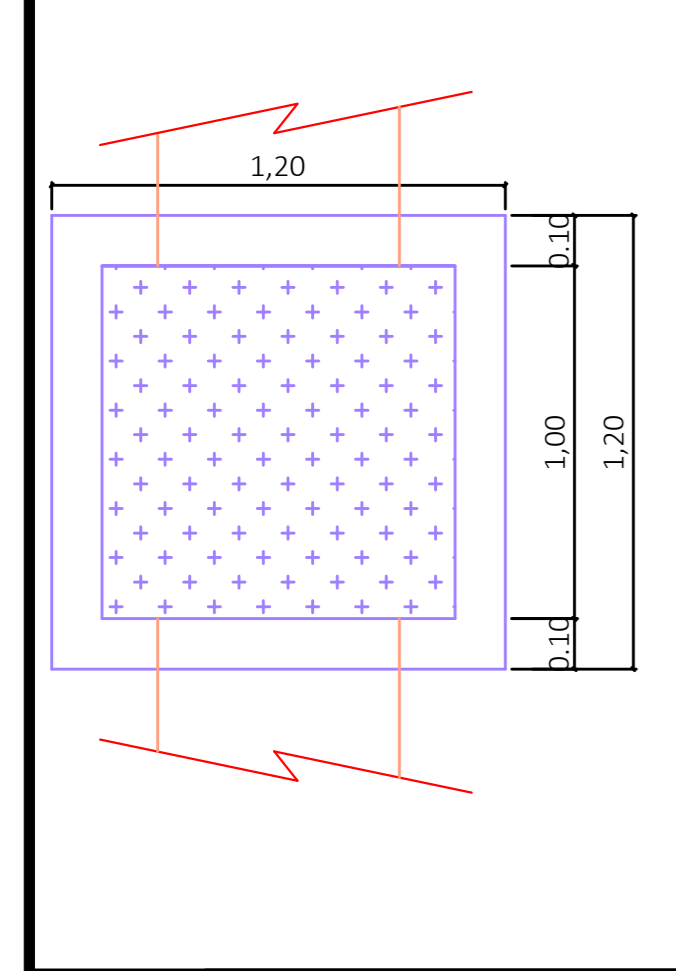

DETALHE - SINALIZAÇÃO RAMPA DE ACESSIBILIDADE

DETALHAMENTO DE SINALIZAÇÃO VERTICAL EM ZONA URBANA

PLANTA BAIXA BOCA-DE-LOBO

CORTE BOCA-DE-LOBO

DETALHE DE VALAS S/ESCALA

PREFEITURA MUNICIPAL DE NONOAI

Rua Padre Manoel Gomes Gonzales - 99600 - 000 - Nonoai / RS

Ar. ampliada: 14.516,08m²

Data: ABRIL/2019

Escala: _____

Prancha: 3/4

Desenho: Cleberston V. Alievi