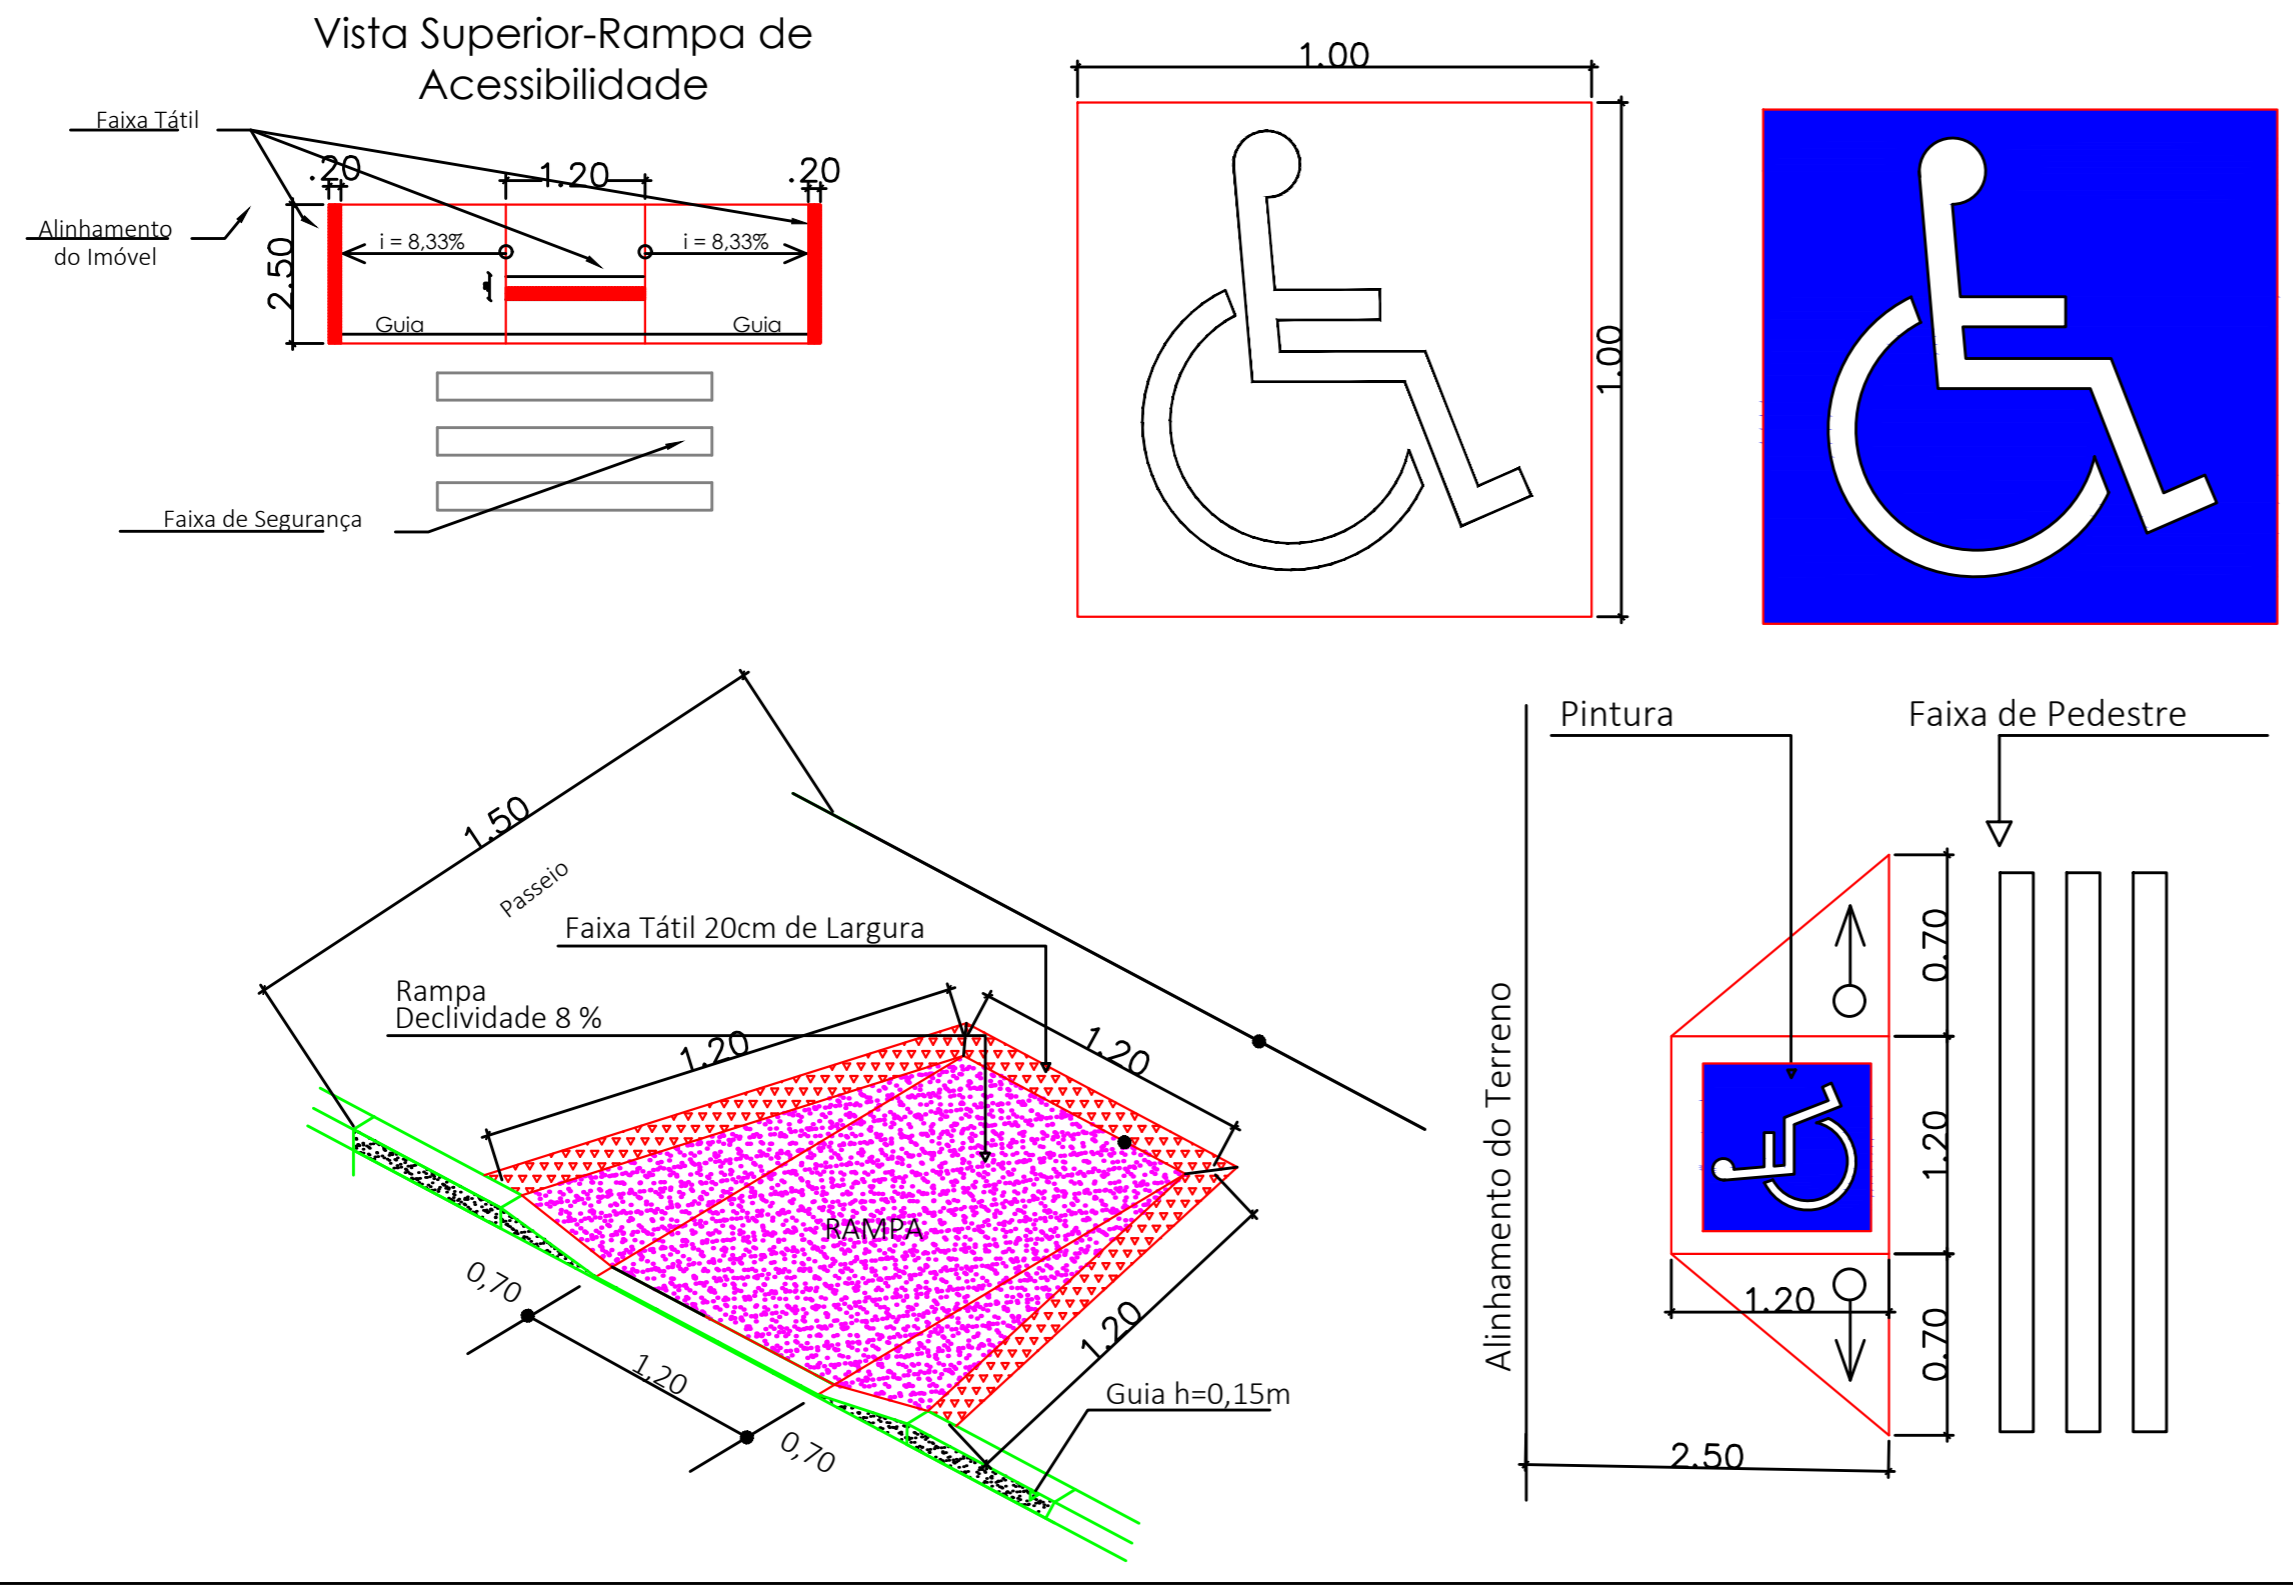

DETALHE - SINALIZAÇÃO RAMPA DE ACESSIBILIDADE

DETALHAMENTO DE SINALIZAÇÃO VERTICAL EM ZONA URBANA

PLANTA BAIXA BOCA-DE-LOBO

CORTE BOCA-DE-LOBO

DETALHE DE VALAS S/ESCALA

PREFEITURA MUNICIPAL DE NONOAI

Rua Padre Manoel Gomes Gonzales - 99600 - 000 - Nonoai / RS

CAÇAMENTO AVENIDA JOÃO MARCONDES - "ZICO"

DETALHES BOCA DE LOBO, RAMPA DE ACESSIBILIDADE, MEIO FIO, VALA E SINALIZAÇÃO

Propr.: _____ Pref. Mun. de Nonoai

Resp.Téc.: CLEBERSON VALDANO ALIEVI
Engº(º) Civil - CREA RS 308975-1

Ar. ampliada: 14.516,08m²

Data: ABRIL/2019

Escala: _____

Prancha: 3/4

Desenho: Cleberston V. Alievi